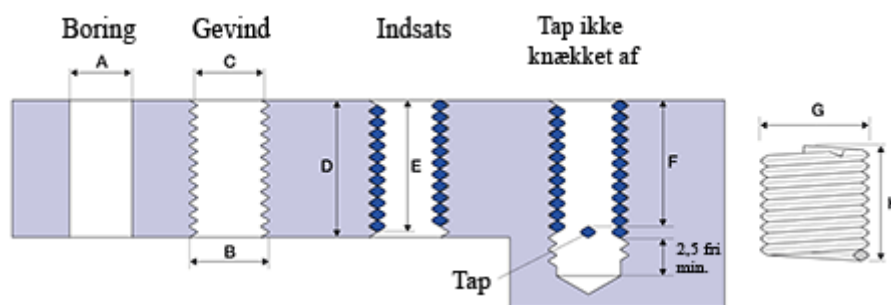

Varenummer: 1310420032700
Beskrivelse: KLEE Gevindinsats LOCKFIL+ M20 x 1,50
boreddybde 30mm

Mål

A	= 20,5 -0,067 +0,3
B	= 22.598
C	= 21,299 -0 +0,145
D	= 30.00
Gevind	= M20 x 1,50
G Min/Maks	= 23,00 23,50
H	= 17.20